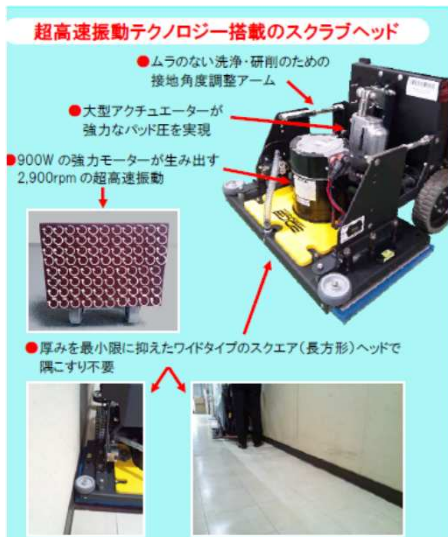

超高速振動自洗機 マイクロマグ600

マイクロマグ600

NEWラインナップ

仕様		マイクロマグ600	
清掃能力	m ³ /h	2,870	
洗浄幅	mm	610	
スクイジー幅	mm	760	
パッドサイズ	mm	610 x 355 14" x 24"	
モーター	w	900	
振動回転数	rpm	2900	
接地圧	kg	強:68	
	kg	弱:55	
バキュームモーター	w	750	
走行速度	km/h	最大4.7	
洗剤タンク	L	38	
回収タンク	L	40	
運転可能時間	H	最大2h	
必要充電時間	H	最大10h	
寸法	全長	mm	1,030
	全幅	mm	620
	全高	mm	945
本体重量	kg	220	

ここがおすすめポイント!

- ・超高速振動テクノロジーで、従来方式では成しえない均一でムラの無い洗浄・研削を実現。
- ・ポリッシャーを超えたパワーと床洗浄機のスピードがドッキング。圧倒的なスピードと仕上がりを実現!
- ・17インチ自洗機並みのポデーで、洗浄幅は24インチ。スクエア(長方形)ヘッドの為隅こすり不要です。
- ・アルカリイオン水とSPPパッドを使用すれば、剥離材無しで安全でスピーディーにWAX除去が可能です。