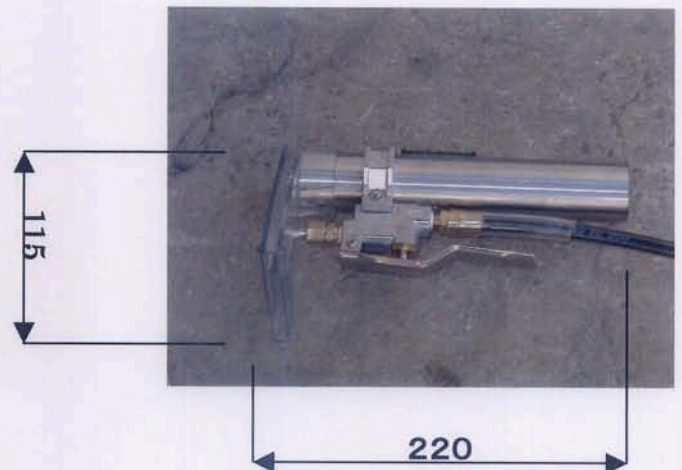

スーパースチームリンサー(S102)用アタッチメント

・パワーウォンド PW250

レンタル料金(1日) 2,000円 (補償料) 50円

定格電圧	定格電流	電源コード	洗浄巾	外形寸法	重量
100V	1.1A	6M	250mm	860X310X840	6.7Kg

・シースルーウォンド

レンタル料金(1日) 1,000円 (補償料) 50円

外形寸法	重量
100X220X115	0.5Kg