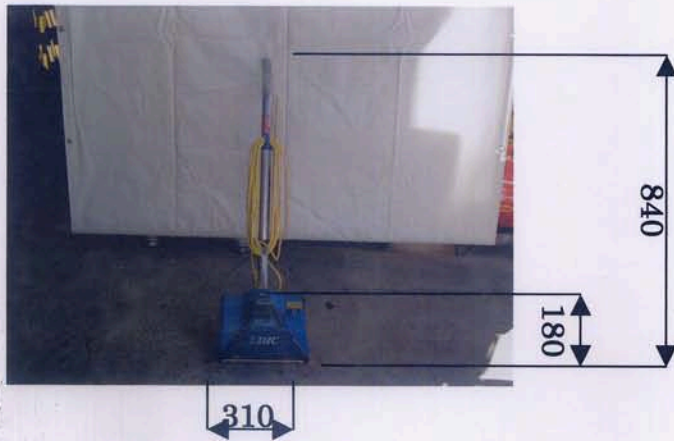

スーパースチームリンサー(S102)用アタッチメント

・パワーウォンド PW250

レンタル料金(1日) 2,000円 (補償料) 50円

定格電圧	定格電流	電源コード	洗浄巾	外形寸法	重量
100V	1.1A	6M	250mm	860X310X840	6.7Kg

・シースルーウォンド

レンタル料金(1日) 1,000円 (補償料) 50円

外形寸法	重量
100X220X115	0.5Kg