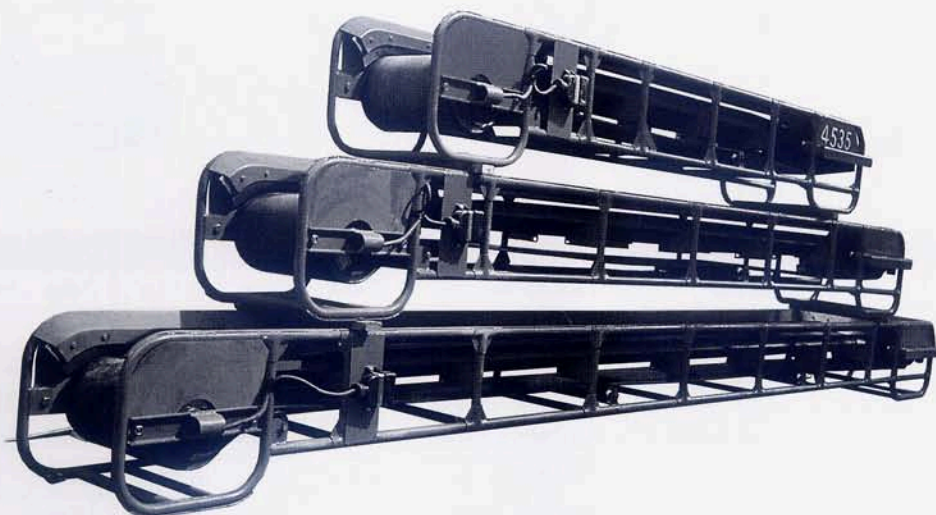

ベルトコンベアー

●ベルトコンベアー（巾広・フラット・羽付タイプもあります。）

Sコード	商 品 名	機長	機巾	ベルト巾	傾斜限度	運動能力	自重		
13-1	ベルトコンベアー モーター 平	3m	3000mm	460mm	350mm	0度	30t/h	230kg	200V三相1.0kw
13-2		4m	4000mm	460mm	350mm	0度	30t/h	240kg	
13-3		5m	5000mm	460mm	350mm	0度	30t/h	250kg	
13-4		7m	7000mm	460mm	350mm	0度	30t/h	280kg	
13-5	モーター 中寄	3m	3000mm	460mm	350mm	15度	50t/h	230kg	
13-6		4m	4000mm	460mm	350mm	15度	50t/h	240kg	
13-7		5m	5000mm	460mm	350mm	15度	50t/h	250kg	
13-8		7m	7000mm	460mm	350mm	15度	50t/h	280kg	
13-9	モーター 広巾	4m	4000mm	570mm	450mm	15度	65t/h	270kg	200V三相1.5kw
13-10		5m	5000mm	570mm	450mm	15度	65t/h	280kg	
13-11		7m	7000mm	570mm	450mm	15度	65t/h	320kg	
13-12	エンジン 平	3m	3000mm	460mm	350mm	0度	30t/h	230kg	燃料:ガソリン(タンク容量:3.5ℓ)
13-13		4m	4000mm	460mm	350mm	0度	30t/h	240kg	エンジンオイル容量:0.7
13-14		5m	5000mm	460mm	350mm	0度	30t/h	250kg	燃料消費量:1.0ℓ/時(3~4.5馬力)
13-15		7m	7000mm	460mm	350mm	0度	30t/h	280kg	
13-16	エンジン 中寄	3m	3000mm	460mm	350mm	15度	50t/h	230kg	
13-17		4m	4000mm	460mm	350mm	15度	50t/h	240kg	
13-18		5m	5000mm	460mm	350mm	15度	50t/h	250kg	
13-19		7m	7000mm	460mm	350mm	15度	50t/h	280kg	
13-20	ベルトコンベアー用スタンド								
13-21	延長キャプタイヤ								モータータイプを連結して使用の場合必要。つなげ方により本数は異なります。