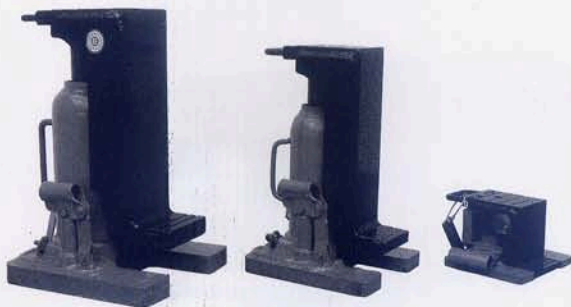

油圧ジャッキ・重量物運搬用ローラー

●油圧ジャッキ

Sコード	商品名	寸法(L×W×H)	最低高	ストローク	最伸長高	自重
19-1	分離手動50Tジャッキ70mm	150φ×230H	230mm	70		25+10.5kg
19-2	分離爪付5T,10Tジャッキ	215×184×283mm	22mm	138		20+12kg
19-3	ポータブルジャッキ 5T (ネジ付)	124×119×230mm	230mm	160	470mm	5.6kg
19-4	10T (ネジ付)	140×140×240mm	240mm	150	480mm	7.5kg
19-5	15T (ネジ付)	140×155×245mm	245mm	150	395mm	10.2kg
19-6	20T (低床型)	167×154×210mm	210mm	100	380mm	11.8kg
19-7	50T	236×193×305mm	305mm	170		38kg
19-8	爪付ジャッキ2T,4T(微調整)	151×130×105mm	12mm	720		6.3kg
19-9	爪付ジャッキ5T,10T	215×184×283mm	22mm	138		20kg
19-10	爪付ジャッキ10T,20T	255×228×255mm	28mm	152		38kg

●テムローラ

Sコード	商品名	寸法(L×W×H)	最大荷重	自重	
19-11	テムローラ3T WR-3UA 左右45°	351×293×111mm	3t	21kg	左右ハンドル切れ角度45°
19-12	テムローラ専用ハンドル	ピン径 25mm	—	5.3kg	
19-13	ピッチングアジャストローラー 5T 105H	344×242×105mm	5t	21kg	ハンドル付
19-14	パールジャッキ 8T (最低5mm)	455×80×88mm	8t	7.5kg	ストローク 35mm

爪付ジャッキ

テムローラ3T

テムローラ専用ハンドル

エレクトロラックス
バキュームクリーナー-45L

スタックスイーパー

掃除機・スイーパー

●掃除機

Sコード	商品名	寸法(L×W×H)	電源	自重	型式
19-15	エレクトロラックスバキュームクリーナー-45L	700×445×805mm	100V 1.5kw	17kg	UZ-877
19-16	エレクトロラックスバキュームクリーナー-60L	710×475×880mm	100V 1.5kw	25kg	UZ-878
19-17	水兼用掃除機 20L	385φ×670mm	100V 1kw	13kg	MVC-20
19-18	フレキクリーナー 80L	600×585×890mm	100V 2kw	38kg	TF-502