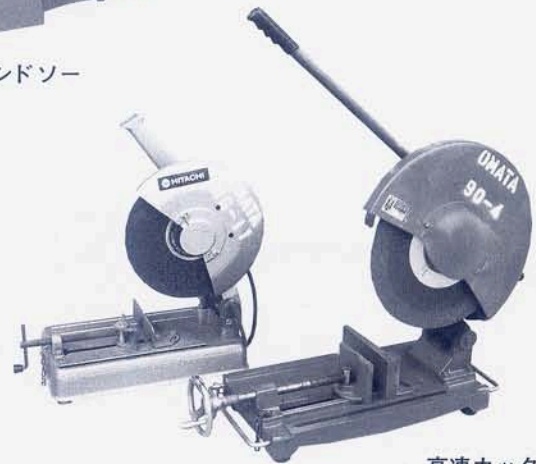

パワーソー・ハンドソー・高速カッター・ハンドラッカー

パワーソー

パイプソー

ポータブルバンドソー

油圧チェーンソー

ロータリーバンドソー

油圧ポンプユニット

高速カッター

●パワーソー

Sコード	商品名	寸法(L×W×H)	消費電力	ストローク数(回/分)	切断能力	自重	
38-1	100Vパワーソー	150	420×82×105mm	100V 1050w	2200	鋼管~150A/塩ビ~150	3.4kg 松坂

●バンドソー・パイプソー

Sコード	商品名	寸法(L×W×H)	消費電力	切断角度	切断能力(mm)	自重
38-2	100Vポータブルバンドソー	2106	499×230×235mm	100V 710w	丸割: 115/角材: 115×115mm	3.4kg マキタ
38-3	100Vロータリーバンドソー	CB18FA2	1252×857mm(最大) 937×457mm(最小)	100V 460w	0℃ ○: 180/□: 150/H: 150×150 45℃ ○: 115/□: 100/H: 100×100	44kg 日立
38-4	100Vパイプソー	350(水道用)	770×190×385mm(収納箱)	100V 750w	50A~350A	74kg(総重量) アサダ

●チップソー・高速カッター

Sコード	商品名	寸法(L×W×H)	消費電力	切断角度	切断能力(mm)	自重
38-5	100V高速カッター	CC12SA	452×264×615mm	100V 1450w	0℃ ●: 60/○: 101.6/L: 100×100 45℃ ●: 45/○: 60/L: 75×75	16kg
38-6	100Vチップソー	LC-1200	490×305×560mm	100V 1430w	45℃ ○: 90/□: 85×85 90℃ ○: 115/□: 75×150, 100×100	17kg

●ハンドラッカー

Sコード	商品名	寸法(L×W×H)	自重
38-7	(E)油圧式ハンドラッカー	油圧ポンプユニット	915×700×876mm 20kg
38-8		油圧チェーンソー	全長1110mm 13.5kg