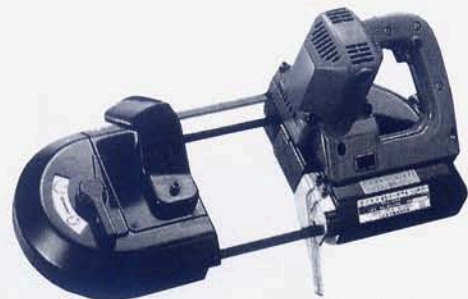

パワーソー・ハンドソー・高速カッター・ハンドラッカー

パワーソー

パイプソー

ポータブルバンドソー

油圧チェーンソー

ロータリーバンドソー

油圧ポンプユニット

高速カッター

●パワーソー

Sコード	商品名	寸法(L×W×H)	消費電力	ストローク数(回/分)	切断能力	自重	
38-1	100Vパワーソー	150	420×82×105mm	100V 1050w	2200	鋼管~150A/塩ビ~150	3.4kg 松坂

●バンドソー・パイプソー

Sコード	商品名	寸法(L×W×H)	消費電力	切断角度	切断能力(mm)	自重
38-2	100Vポータブルバンドソー	2106	499×230×235mm	100V 710w	丸割: 115/角材: 115×115mm	3.4kg マキタ
38-3	100Vロータリーバンドソー	CB18FA2	1252×857mm(最大) 937×457mm(最小)	100V 460w	0℃ ○: 180/□: 150/H: 150×150 45℃ ○: 115/□: 100/H: 100×100	44kg 日立
38-4	100Vパイプソー	350(水道用)	770×190×385mm(収納箱)	100V 750w	50A~350A	74kg(総重量) アサダ

●チップソー・高速カッター

Sコード	商品名	寸法(L×W×H)	消費電力	切断角度	切断能力(mm)	自重
38-5	100V高速カッター	CC12SA	452×264×615mm	100V 1450w	0℃ ●: 60/○: 101.6/L: 100×100 45℃ ●: 45/○: 60/L: 75×75	16kg
38-6	100Vチップソー	LC-1200	490×305×560mm	100V 1430w	45℃ ○: 90/□: 85×85 90℃ ○: 115/□: 75×150, 100×100	17kg

●ハンドラッカー

Sコード	商品名	寸法(L×W×H)	自重
38-7	(E)油圧式ハンドラッカー	油圧ポンプユニット	915×700×876mm 20kg
38-8		油圧チェーンソー	全長1110mm 13.5kg