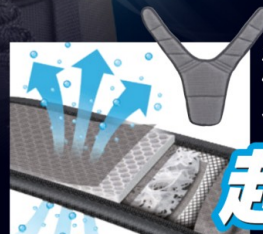

風雅ベスト

ハーネスを着ても

風が通る

新価格

職人さんと監督さんの不満を解消!

職人さんの不満

ハーネスを服の下に着ると...

- ・簡単に脱ぎ着ができない
- ・ランヤードの取り付けが大変
- ・ハーネスの縦ベルトが活用できない

監督さんの不満

ハーネスが服で隠れるので着用が判りにくい

風雅ベストが解決

ハーネスを風雅ベストの上に着るから

- ハーネスの脱ぎ着が楽!
- ランヤードの取り付けが簡単!
- 縦ベルトのスペースが使える!
- ハーネスの着用が一目瞭然!

潰れず風を通す!
インナーパッド

超立体3D
メッシュ

強モード^{※1}で1日使える^{※2}
大容量バッテリー^{※3}
1日の実働時間以上

2 強力ファンユニット
背下部に2台のファンユニットを搭載。毎秒5.9m(強モード)の強い風を送り込みます

3 ショルダーストラップ
ハーネスベルトがズレて風が遮断されるのを防ぐ、面ファスナー式ショルダーストラップ

4 内側のインナーパッドの位置を面ファスナーで簡単調整

5 取り回しがしやすいコントローラーとバッテリー収納ポケット

インナーパッド
通気性抜群&高弾性&へたりにくい
超立体3Dメッシュ採用

イメージ

清涼ファン風雅ベストフルセット L/LL/3L

身体用清涼ファン付きベスト

- 風雅ベストがすぐに使えるフルセット
- 超立体3Dメッシュのインナーパッドで濡れずにハーネスの下に風を通す
- 強モードで1日9時間使える大容量バッテリー

※本品のサイズは、胸囲寸法を目安に普段の服サイズより1~2サイズ大きめのゆとりのあるサイズを試着してお選びください
※ご使用になる際は、直接肌の上に着用せず、必ずシャツ等の上から着用してください